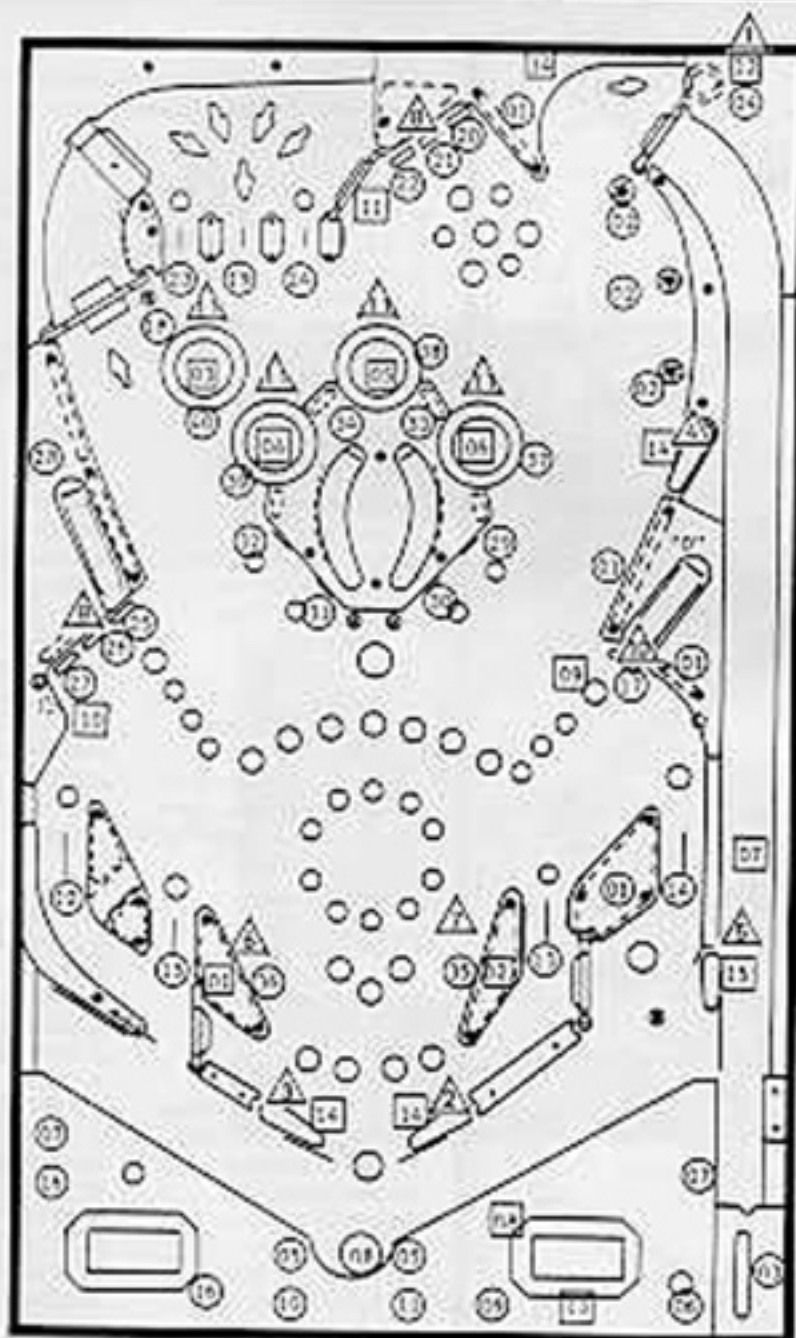

NOTE: Door: 13
Backbox: 14
Cabinet: 07

△ INDICATES ASSEMBLY
IDENTIFICATION NUMBERS

WHEN ORDERING PART, SPECIFY PART NO. AND NAME OF GAME

EMBRYON

○ SWITCH ASSEMBLY IDENTIFICATION NUMBERS

1. 10 Point Rebound (4)	ASW-A1-47	21. Top Drop Target (center)	ASW-A1-168
2. Rollover Button	ASW-A1-152	22. Top Drop Target (lower)	ASW-A1-168
3.		23. No. 1 Rollover	ASW-A1-155
4. Eject Hole	ASW-A1-209	24. No. 2 Rollover	ASW-A1-155
5. No. 1 Left and Right of Outlane	AS-2744 17	25. Left Drop Target (upper)	ASW-A1-168
6.		26. Left Drop Target (center)	ASW-A1-168
7. Tit	ASW-A1-145	27. Left Drop Target (lower)	ASN-A1-168
8. Outlane	ASW-A1-143	28. Left Side Captive Ball Target	ASW-A10-48
9.		29. Center Right Upper Target	ASW-A10-48
10.		30. Center Right Lower Target	ASW-A10-48
11.		31. Center Left Lower Target	ASW-A10-48
12. A Rollover	ASW-A1-155	32. Center Left Upper Target	ASW-A10-48
13. B Rollover	ASW-A1-155	33. Right Center Inside Target	ASW-A10-48
14. Right Outlane	ASW-A1-155	34. Left Center Inside Target	ASW-A10-48
15. Left Outlane	ASW-A1-155	35. Right Slingshot	ASW-A10-47
16.		36. Left Slingshot	ASW-A10-47
17. Single Drop Target	ASN-A1-168	37. Right Bottom Thumper Bumper	ASW-A1-195
18. Spinner	ASW-A1-151	38. Right Top Thumper Bumper	ASW-A1-195
19. Top Center Rollover	ASW-A1-155	39. Left Bottom Thumper Bumper	ASW-A1-195
20. Top Drop Target (upper)	ASW-A1-168	40. Left Top Thumper Bumper	ASW-A1-195